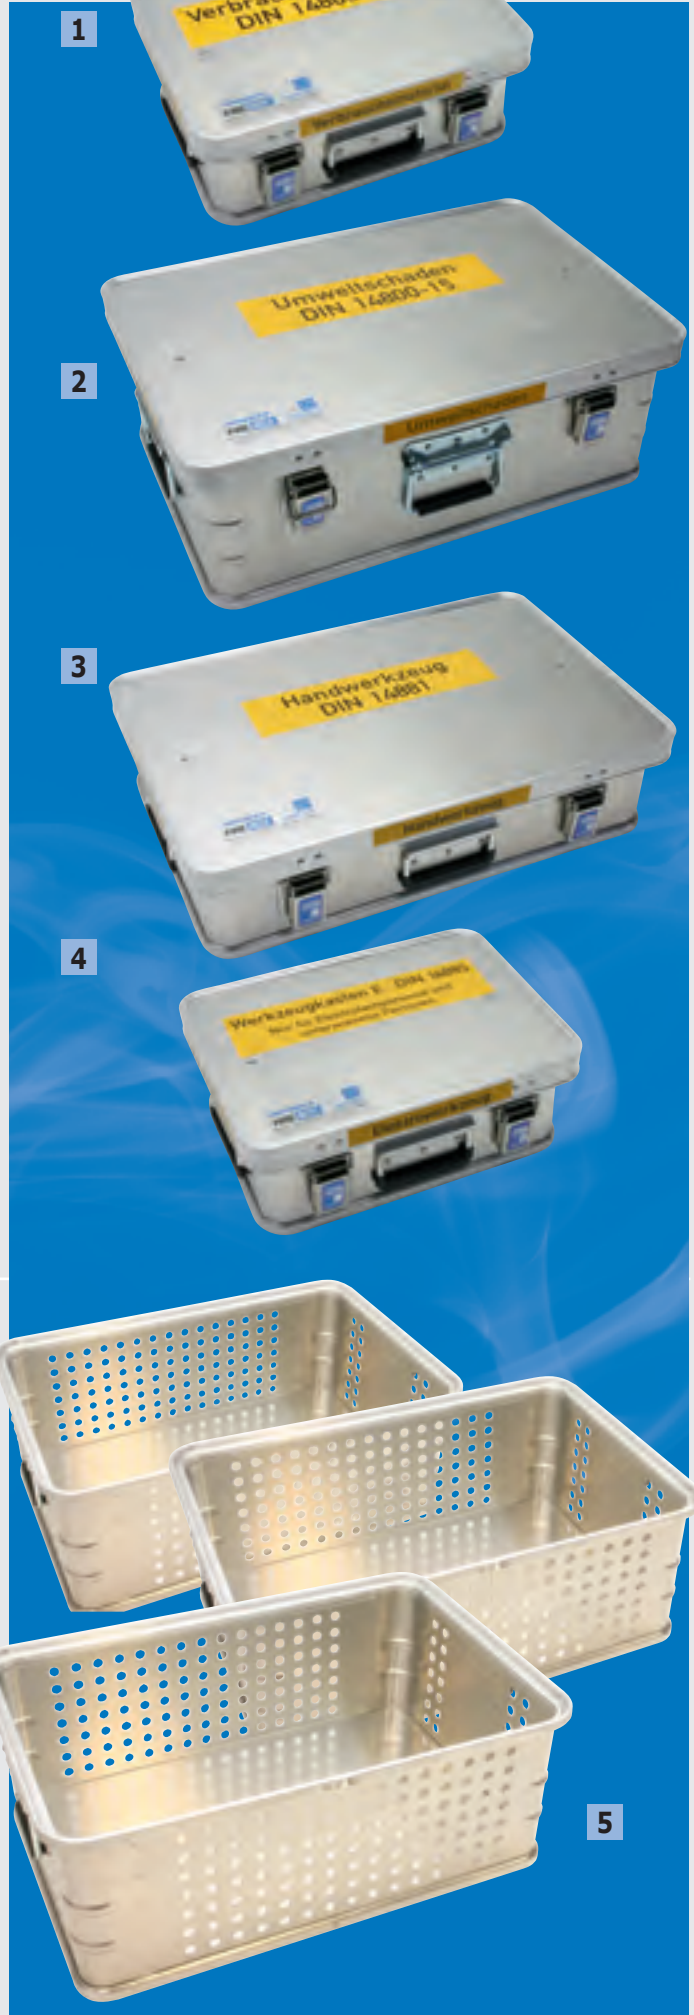

Verbrauchsmaterial DIN 14800-VMK

(DIN 14800-14)

Best. Nr.	Abmessung mm	Größe	Gewicht g
214095	400 x 300 x 150	4	3.300

Umweltschaden DIN 14800-USK

(DIN 14800-15)

Best. Nr.	Abmessung mm	Größe	Gewicht g
214100	600 x 400 x 220	1	5.800

Handwerkzeug DIN 14881-FWKa

Einteilung mit Trennblechen.

Best. Nr.	Abmessung mm	Größe	Gewicht g
214101	600 x 400 x 150	3	5.600

Elektrowerkzeug DIN 14885

Einteilung mit Trennblechen.

Best. Nr.	Abmessung mm	Größe	Gewicht g
214102	400 x 300 x 150	4	3.800

Hebekissenzubehör DIN 14800-HZK

Einteilung aus MDF-Platten zur Aufnahme von 2 Druckluftflaschen.

Best. Nr.	Abmessung mm	Größe	Gewicht g
214081	800 x 400 x 330	6	10.300

5 Dönges Firebox® made by Zarges, Transportkorb DIN 14880

Aluminiumkorb, leer, ohne Deckel und ohne Inneneinteilung, gelochte Seitenwände zur besseren Belüftung der gelagerten Gegenstände.

Besonders geeignet zur Lagerung feuchter oder nasser Ausrüstung nach dem Einsatz.

Alle Vorteile der Fireboxen® gelten auch für diese, leichte Form der Transportkästen zur Lagerung im Fahrzeug.

Best. Nr.	Abmessung mm	Größe	Gewicht g
214103	600 x 400 x 220	1	3.900
214104	400 x 300 x 220	2	1.900
214105	600 x 400 x 150	3	3.100
214106	400 x 300 x 150	4	1.300
214107	600 x 265 x 220	5	2.500
214108	800 x 400 x 330	6	6.900

made in Germany **exklusiv**

5