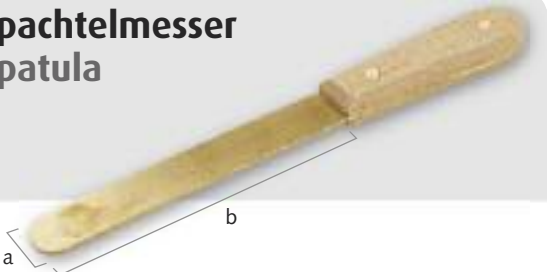

**Schaberspachtel  
Scraper  
biegsam/flexible blade**

Artikel-Nr. Order no	Länge mm Length mm	Breite mm Width mm	Gewicht g Weight g
7230000C	175	78	125

**Winkelschaber  
Deck scraper  
mit Griff/with handle**

Artikel-Nr. Order no	Länge mm Length mm	Breite mm Width mm	Gewicht g Weight g
1360380S	380	38	780

**Spachtelmesser  
Spatula**

Artikel-Nr. Order no	Länge mm Length mm	a mm	b mm	Gewicht g Weight g
9991052S	260	25	150	85
9991053S	350	40	230	145
9991054S	490	50	355	275