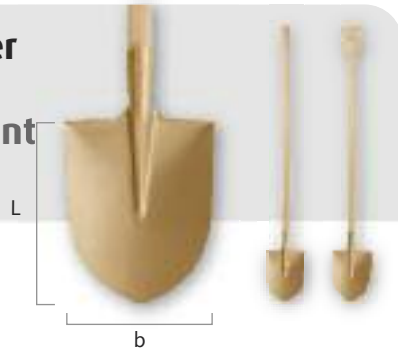

Spaten
Edging spade

Artikel-Nr. Order no	b b	Länge Length	L mm L mm	Stielform Form of handle	Gewicht g Weight g
1521160S	180	1250	260	T	3500
1521161S	180	1250	260	D	3650

Randschaufel
Square point shovel

Artikel-Nr. Order no	b b	Länge Length	L mm L mm	Stielform Form of handle	Gewicht g Weight g
1501280S	240	1400	400	gerade	1950
1501281S	240	1150	400	D	1950

Klappspaten
Folding spade

Artikel-Nr. Order no	b b	Länge Length	L mm L mm	Gewicht g Weight g
1521260S	180	740	320	1300

Handschaufel
Scoop shovel

Artikel-Nr. Order no	b b	Länge Length	L mm L mm	Gewicht g Weight g
1510540S	180	540	220	720

Frankfurter
Schaufel
Round point shovel

Artikel-Nr. Order no	b b	Länge Length	L mm L mm	Stielform Form of handle	Gewicht g Weight g
1531250S	260	1400	340	gerade	1850
1531251S	260	1150	340	D	1850