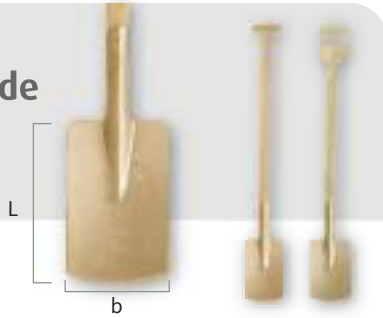

Spaten
Edging spade

Artikel-Nr. Order no	b b	Länge Length	L mm L mm	Stielform Form of handle	Gewicht g Weight g
1521160S	180	1250	260	T	3500
1521161S	180	1250	260	D	3650

Randschaufel
Square point shovel

Artikel-Nr. Order no	b b	Länge Length	L mm L mm	Stielform Form of handle	Gewicht g Weight g
1501280S	240	1400	400	gerade	1950
1501281S	240	1150	400	D	1950

Klappspaten
Folding spade

Artikel-Nr. Order no	b b	Länge Length	L mm L mm	Gewicht g Weight g
1521260S	180	740	320	1300

Handschaufel
Scoop shovel

Artikel-Nr. Order no	b b	Länge Length	L mm L mm	Gewicht g Weight g
1510540S	180	540	220	720

Frankfurter
Schaufel
Round point shovel

Artikel-Nr. Order no	b b	Länge Length	L mm L mm	Stielform Form of handle	Gewicht g Weight g
1531250S	260	1400	340	gerade	1850
1531251S	260	1150	340	D	1850