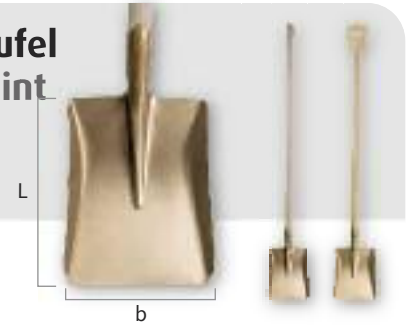

Spaten
Edging spade

Artikel-Nr. Order no	b b	Länge Length	L mm L mm	Stielform Form of handle	Gewicht g Weight g
1521160S	180	1250	260	T	3500
1521161S	180	1250	260	D	3650

Randschaufel
Square point shovel

Artikel-Nr. Order no	b b	Länge Length	L mm L mm	Stielform Form of handle	Gewicht g Weight g
1501280S	240	1400	400	gerade	1950
1501281S	240	1150	400	D	1950

Klappspaten
Folding spade

Artikel-Nr. Order no	b b	Länge Length	L mm L mm	Gewicht g Weight g
1521260S	180	740	320	1300

Handschaufel
Scoop shovel

Artikel-Nr. Order no	b b	Länge Length	L mm L mm	Gewicht g Weight g
1510540S	180	540	220	720

Frankfurter
Schaufel
Round point shovel

Artikel-Nr. Order no	b b	Länge Length	L mm L mm	Stielform Form of handle	Gewicht g Weight g
1531250S	260	1400	340	gerade	1850
1531251S	260	1150	340	D	1850