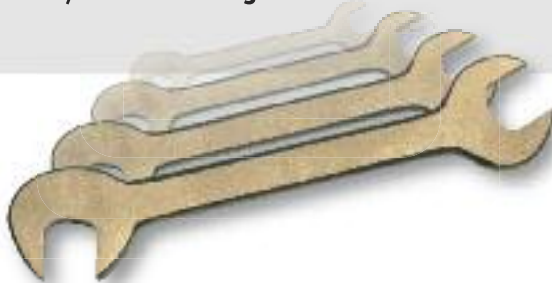

Doppelmaulschlüssel
Double open end spanner
klein/small

Artikel-Nr. Order no	Größe mm Size mm	Länge mm Length mm	Gewicht g Weight g
0017204S	4	70	7
0017201S	4,5	70	7
0017205S	5	78	7
0017202S	5,5	78	10
0017206S	6	78	10
0017207S	7	91	10
0017208S	8	96	15
0017209S	9	103	15
0017210S	10	105	20
0017211S	11	116	20
0017212S	12	116	35
0017213S	13	131	35
0017214S	14	131	35

Doppelmaulschlüssel-Satz
Set of double open end spanners
klein/small • 10-tlg. • 5-13 mm

Artikel-Nr. Order no	Größe mm Size mm	Gewicht g Weight g
0017200S	5 - 5,5 - 6 - 7 - 8 9 - 10 - 11 - 12 - 13	180

Blech-Doppelmaulschlüssel
Flat Double Open End spanner

- analog/analogous DIN 658 -

Artikel-Nr. Order no	Größe mm Size mm	Länge mm Length mm	Gewicht g Weight g
0017153S	3 x 3,5	50	4,5
0017154S	4 x 4,5	60	5
0017155S	5 x 5,5	70	6
0017156S	6 x 7	80	7,5
0017157S	8 x 9	90	10
0017158S	10 x 11	100	12

Blech-Doppelmaulschlüssel
Flat Double Open End spanner

- analog/analogous DIN 658 - Inch

Artikel-Nr. Order no	Größe mm Size mm	Länge mm Length mm	Gewicht g Weight g
0017159S	5/32 x 3/16	60	5
0017160S	3/16 x 7/32	70	6
0017161S	1/4 x 9/32	80	7,5
0017162S	1/4 x 5/16	80	7,5
0017163S	5/16 x 11/32	90	10
0017164S	5/16 x 3/8	90	10
0017165S	5/16 x 13/32	100	12
0017166S	3/8 x 7/16	100	12