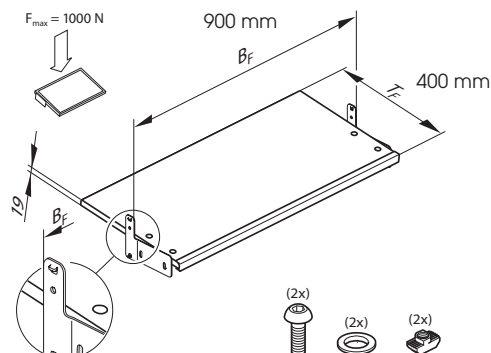

Energieleiste L/6S/H D

Für den Einsatz an ESD Arbeitsplätzen geeignet.

Merkmale:

- mit 6 Steckdosen
- Schutzart IP20 (IEC 529/DIN 40050)
- mit schaltbarem Eingang und Ausgang
- dichte Anordnung von abgewinkelten Steckern
- inklusive Befestigungssatz
- ohne Netzkabel
- Steckdosenleiste mit FI-Schalter auf Anfrage

Länderversion Deutschland
weitere auf Anfrage

Best.-Nr.	Abmessung Länge	Preis Euro/ Stück
3842539850	990 mm	141,50
3842517045	Netzkabel Netzstecker 5 m	10,60

ESD Einhängprofil

ermöglicht schnelles Ein- und Aushängen von Greifbehältern, Greifzungen und Greischalen.

Merkmale:

Material Aluminium, Oberfläche chromatiert

KREUZ & QUER IM KATALOG:
Greischalen Seite 270-271

00121 461

Best.-Nr.	Abmessung mm (L)	Preis Euro/ Stück
3842998215	990	38,00

ESD Fußauflage Economic

Für ermüdungsfreies Sitzen, wird direkt am Tischgestell angeschraubt.

Merkmale:

- ölbeständig
- inkl. Befestigungssatz und Erdungskabel
- Ableitwiderstand:
 $R_A = 1 \times 10^6 \Omega$

Best.-Nr.	Preis Euro/ Stück
3842538772	205,70

alle Preise zuzüglich Mehrwertsteuer