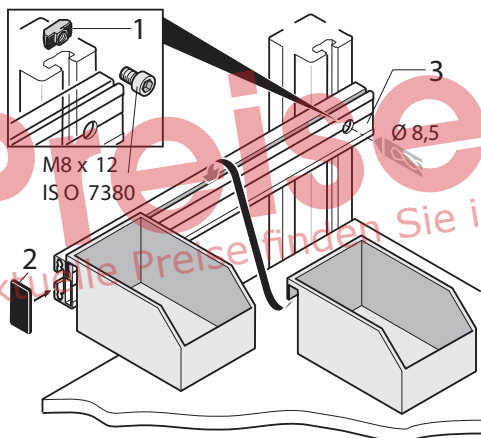

Energieleiste L/6S/H D

Für den Einsatz an ESD Arbeitsplätzen geeignet.

Merkmale:

- mit 6 Steckdosen
- Schutzart IP20 (IEC 529/DIN 40050)
- mit schaltbarem Eingang und Ausgang
- dichte Anordnung von abgewinkelten Steckern
- inklusive Befestigungssatz
- ohne Netzkabel
- Steckdosenleiste mit FI-Schalter auf Anfrage

Länderversion Deutschland
weitere auf Anfrage

Best.-Nr.	Abmessung Länge	Preis Euro/ Stück
3842539850	990 mm	141,50
3842517045	Netzkabel Netzstecker 5 m	10,60

ESD Einhängprofil

ermöglicht schnelles Ein- und Aushängen von Greifbehältern, Greifzungen und Greischalen.

Merkmale:

Material Aluminium, Oberfläche chromatiert

KREUZ & QUER IM KATALOG:
Greischalen Seite 270-271

00121 461

Best.-Nr.	Abmessung mm (L)	Preis Euro/ Stück
3842998215	990	38,00

ESD Fußauflage Economic

Für ermüdungsfreies Sitzen, wird direkt am Tischgestell angeschraubt.

Merkmale:

- ölbeständig
- inkl. Befestigungssatz und Erdungskabel
- Ableitwiderstand:
 $R_A = 1 \times 10^6 \Omega$

Best.-Nr.	Preis Euro/ Stück
3842538772	205,70

alle Preise zuzüglich Mehrwertsteuer