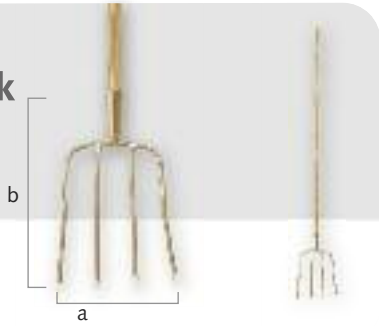

Dunggabel
Manure fork
 mit Stiel/
 with handle

Artikel-Nr. Order no	a x b mm	Länge mm Length mm	Gewicht g Weight g
1511600S	230 x 330	1600	1640

Rechen
Rake
 mit Stiel/
 with handle

Artikel-Nr. Order no	Länge mm Length mm	a mm	Gewicht g Weight g
1511200S	1600	360	1530

Spatengabel
Garden fork
 mit Stiel/
 with handle

Artikel-Nr. Order no	a x b mm	Länge mm Length mm	Gewicht g Weight g
1511000S	180 x 290	1000	1265

Heckenschere
Hedge shears

Artikel-Nr. Order no	Blattlänge mm Bladelength mm	Gewicht g Weight g
0001001C	300	1400

Heugabel
Hay fork
 mit Stiel/
 with handle

Artikel-Nr. Order no	a x b mm	Länge mm Length mm	Gewicht g Weight g
1511100S	180 x 290	1600	1280